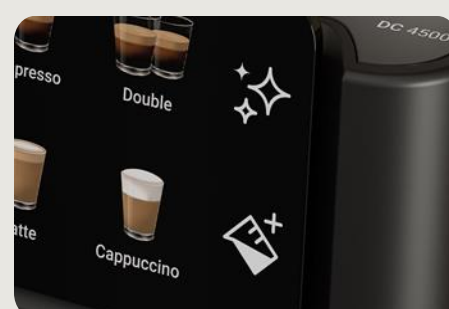

GRUNDIG

DELISIA

COFFEE

Siebträgermaschine mit
Milchbehälter

KSM 5330

Besonderheiten

4 Optionen - 1 Knopfdruck

Liefert vier köstliche Espresso-Varianten auf Knopfdruck, schnell, einfach und jedes Mal hervorragend. Außerdem bietet sie den Komfort von heißer Milch auf Abruf für die Zubereitung einer Vielzahl von Getränken.

Verstellbare Tassenhalterung

Sorgt dafür, dass die Höhe perfekt auf die Tassengröße eingestellt werden kann, um den Kaffeegenuss zu verbessern.

BrewSense™ -Technologie

Die BrewSense™-Technologie sorgt für einen perfekten Kaffee, der mit Hilfe des 51 mm großen Siebträgers mit einfachem Klopfgreif in Barista-Qualität gebrüht werden kann.

Geräuschloser Betrieb

Der geräuschlose Betrieb garantiert ein ruhiges und entspanntes Brüherlebnis.

Kompaktes Design

Mit ihrem kompakten und eleganten Design von 20,5 cm passt die Siebträgermaschine nahtlos in jede Kaffee-Ecke auf der Arbeitsplatte.